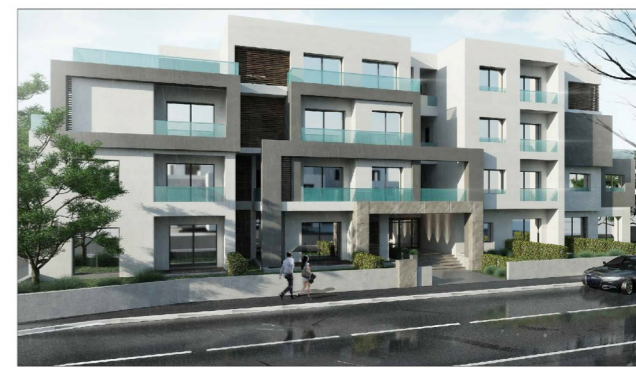

RÉSIDENCE
MONACO

ENSEMBLE RESIDENTIEL
DE HAUT STANDING
SITUE A SIDI DAOUD
LA MARSA

www.iga-immobiliere.com

DUPLEX - D1

D1 R.D.C = 95 m²

PLAN REZ DE CHAUSSEE

D1 R.D.J = 185 m²

PLAN REZ DE JARDIN

Plan de Masse

Duplex D1		
Duplex D1	BLOC -A-	- R.D.C : 95.00 m ² - R.D.J : 185.00 m ²
S.TOTALE : 280.00 m ²		Jardin : 137.00 m ² (R.D.J = 96 + R.D.C = 41m ²)