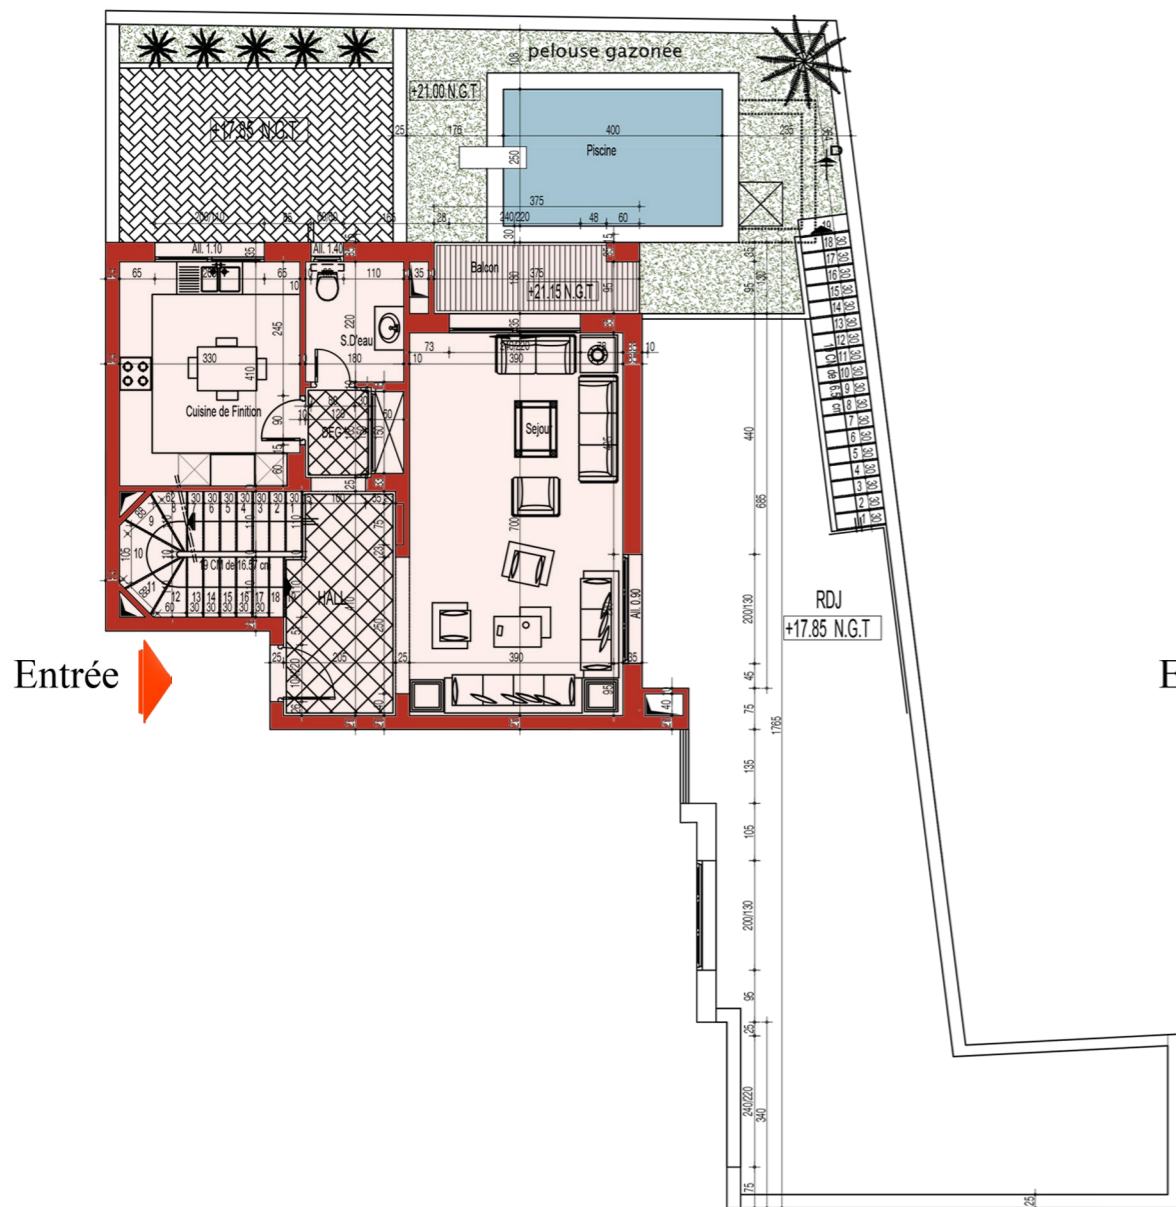

RÉSIDENCE
MONACO

ENSEMBLE RESIDENTIEL
DE HAUT STANDING
SITUE A SIDI DAOUD
LA MARSA

www.iga-immobiliere.com

DUPLEX - D1

D1 R.D.C = 95 m²

PLAN REZ DE CHAUSSEE

D1 R.D.J = 185 m²

PLAN REZ DE JARDIN

Plan de Masse

Duplex D1		
Duplex D1	BLOC -A-	- R.D.C : 95.00 m ² - R.D.J : 185.00 m ²
S.TOTALE : 280.00 m ²		Jardin : 137.00 m ² (R.D.J = 96 + R.D.C = 41m ²)