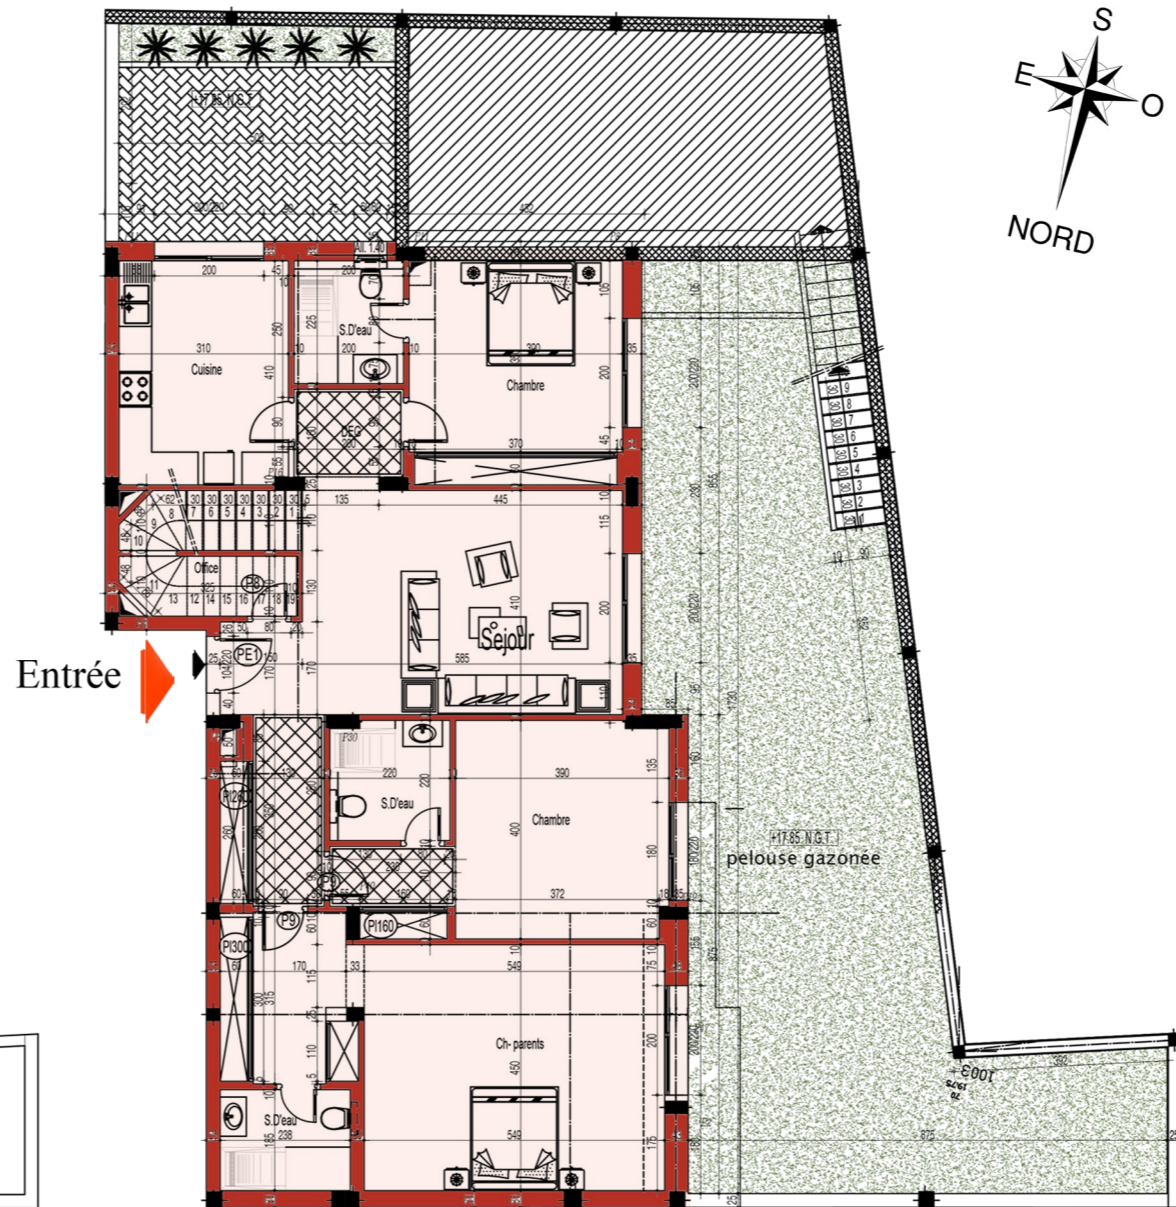

RÉSIDENCE
MONACO

ENSEMBLE RESIDENTIEL
DE HAUT STANDING
SITUE A SIDI DAOUD
LA MARSA

www.iga-immobiliere.com

DUPLEX - D1

D1 R.D.C = 95 m²

PLAN REZ DE CHAUSSEE

D1 R.D.J = 185 m²

PLAN REZ DE JARDIN

Plan de Masse

Duplex D1		
Duplex D1	BLOC -A-	- R.D.C : 95.00 m ² - R.D.J : 185.00 m ²
S.TOTALE : 280.00 m ²		Jardin : 137.00 m ² (R.D.J = 96 + R.D.C = 41m ²)