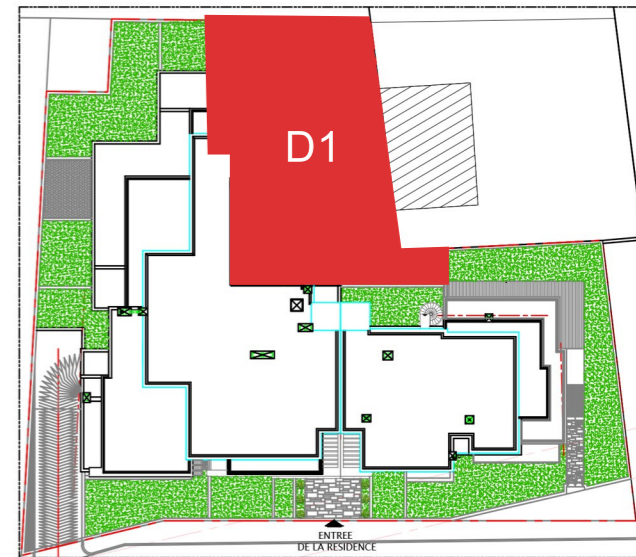

RÉSIDENCE
MONACO

ENSEMBLE RESIDENTIEL
DE HAUT STANDING
SITUE A SIDI DAOUD
LA MARSA

www.iga-immobiliere.com

DUPLEX - D1

D1 R.D.C = 95 m²

PLAN REZ DE CHAUSSEE

D1 R.D.J = 185 m²

PLAN REZ DE JARDIN

Plan de Masse

Duplex D1		
Duplex D1	BLOC -A-	- R.D.C : 95.00 m ² - R.D.J : 185.00 m ²
S.TOTALE : 280.00 m ²		Jardin : 137.00 m ² (R.D.J = 96 + R.D.C = 41m ²)