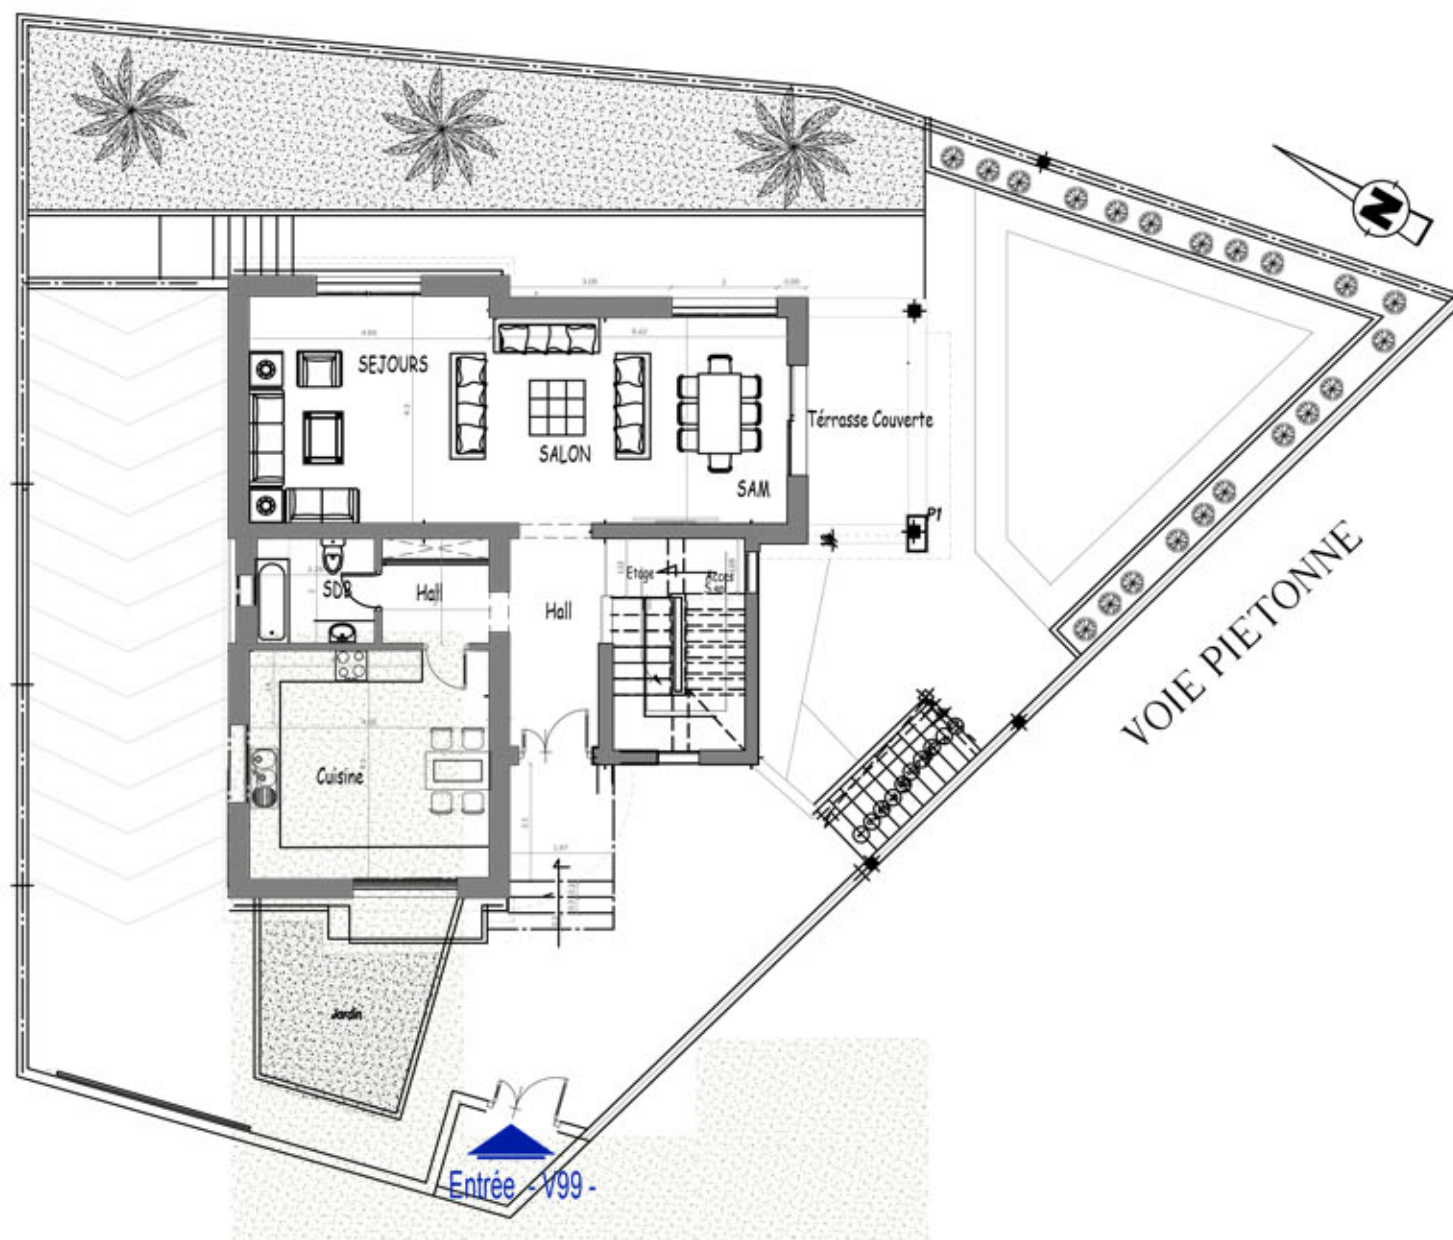

Villa r+1 avec Rez de jardin
Sise
Au PANORAMA D'EL MENZAH
LOT 99

Plans commerciaux

REZ DE JARDIN

Surface : 118 m²

S.COUVERTE : 360.00 m² - S.LOT : 398m²

Villa r+1 avec Rez de jardin
Sise
Au PANORAMA D'EL MENZAH
LOT 99

Plans commerciaux

REZ DE CHAUSSEE

Surface : 118 m²

S.COUCVERTE : 360.00 m² - S.LOT : 398m²

Villa r+1 avec Rez de jardin
Sise
Au PANORAMA D'EL MENZAH
LOT 99

Plans commerciaux

1er ETAGE

Surface : 124 m²

S.COUVERTE : 360.00 m² - S.LOT : 398m²