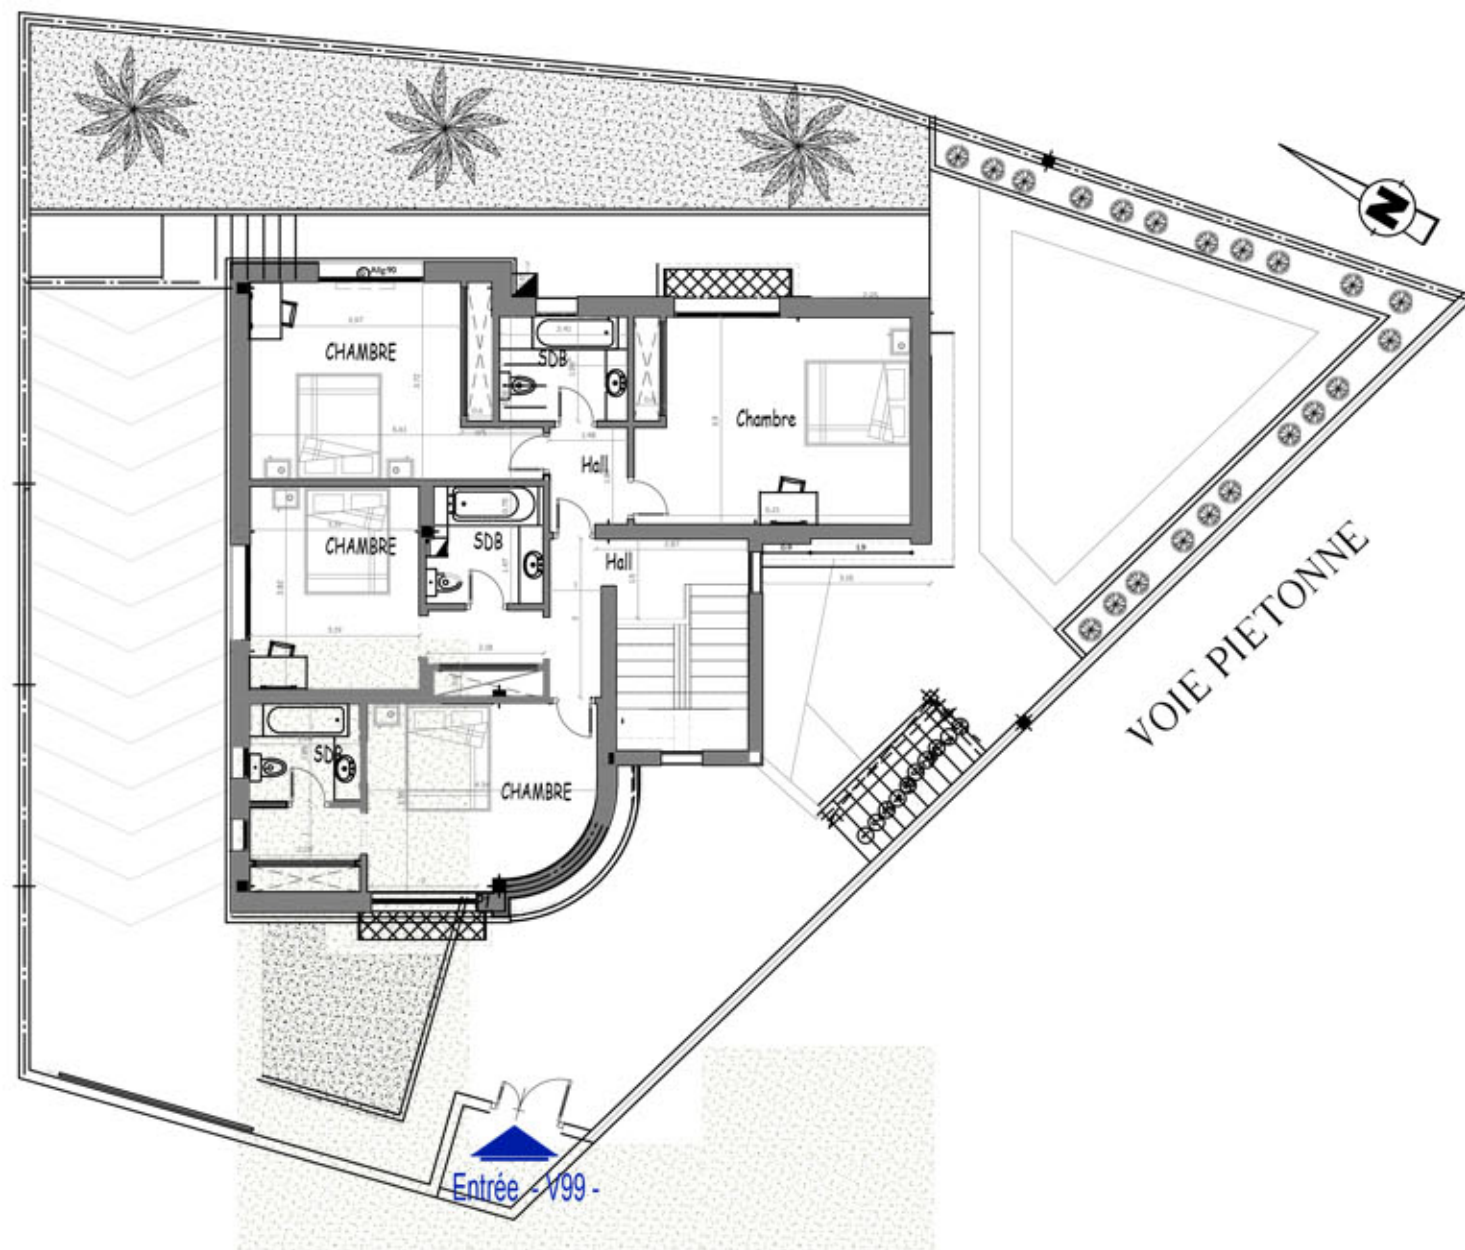

Villa r+1 avec Rez de jardin
Sise
Au PANORAMA D'EL MENZAH
LOT 99

Plans commerciaux

REZ DE JARDIN

Surface : 118 m²

S.COUVERTE : 360.00 m² - S.LOT : 398m²

Villa r+1 avec Rez de jardin
Sise
Au PANORAMA D'EL MENZAH
LOT 99

Plans commerciaux

REZ DE CHAUSSEE

Surface : 118 m²

S.COUCVERTE : 360.00 m² - S.LOT : 398m²

Villa r+1 avec Rez de jardin
Sise
Au PANORAMA D'EL MENZAH
LOT 99

Plans commerciaux

1er ETAGE

Surface : 124 m²

S.COUVERTE : 360.00 m² - S.LOT : 398m²