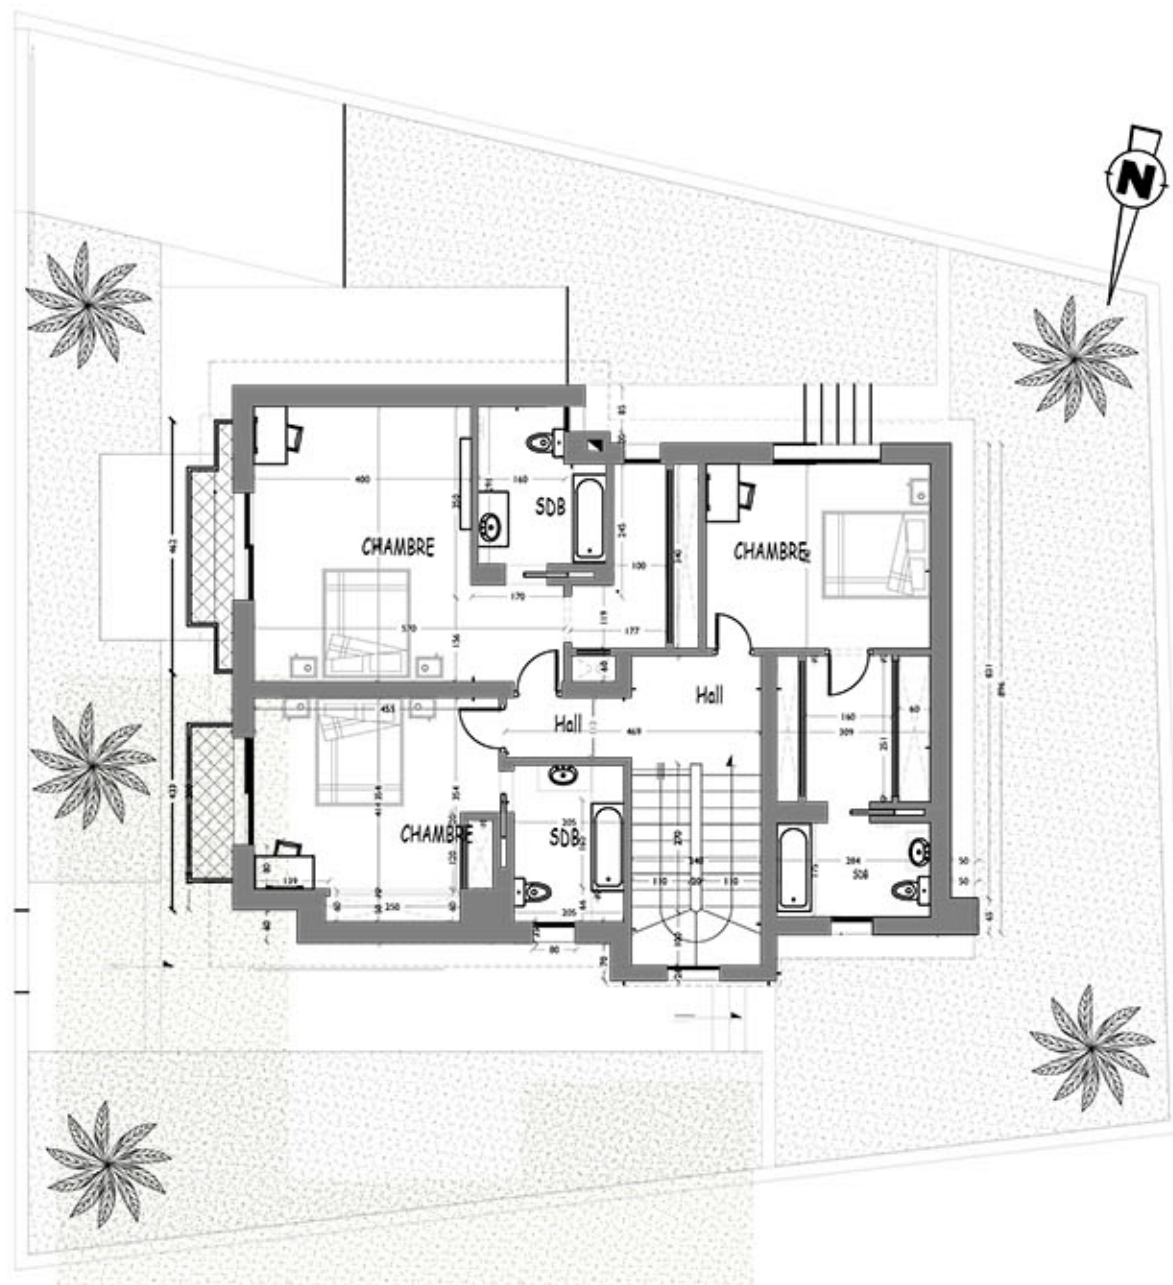

Villa r+1 avec Sous sol  
Sise  
Au PANORAMA D'EL MENZAH  
LOT 37

Plans commerciaux

Sous sol

Surface :92 m<sup>2</sup>

S.COUVERTE : 350.00 m<sup>2</sup> - S.LOT : 414m<sup>2</sup>

Villa r+1 avec Sous sol  
Sise  
Au PANORAMA D'EL MENZAH  
LOT 37

Plans commerciaux

REZ DE CHAUSSEE

Surface : 124 m<sup>2</sup>

S.COVERTE : 350.00 m<sup>2</sup> - S.LOT : 414m<sup>2</sup>

Villa r+1 avec Sous sol  
Sise  
Au PANORAMA D'EL MENZAH  
LOT 37

Plans commerciaux

1er ETAGE

Surface : 134 m<sup>2</sup>

S.COUVERTE : 350.00 m<sup>2</sup> - S.LOT : 414m<sup>2</sup>