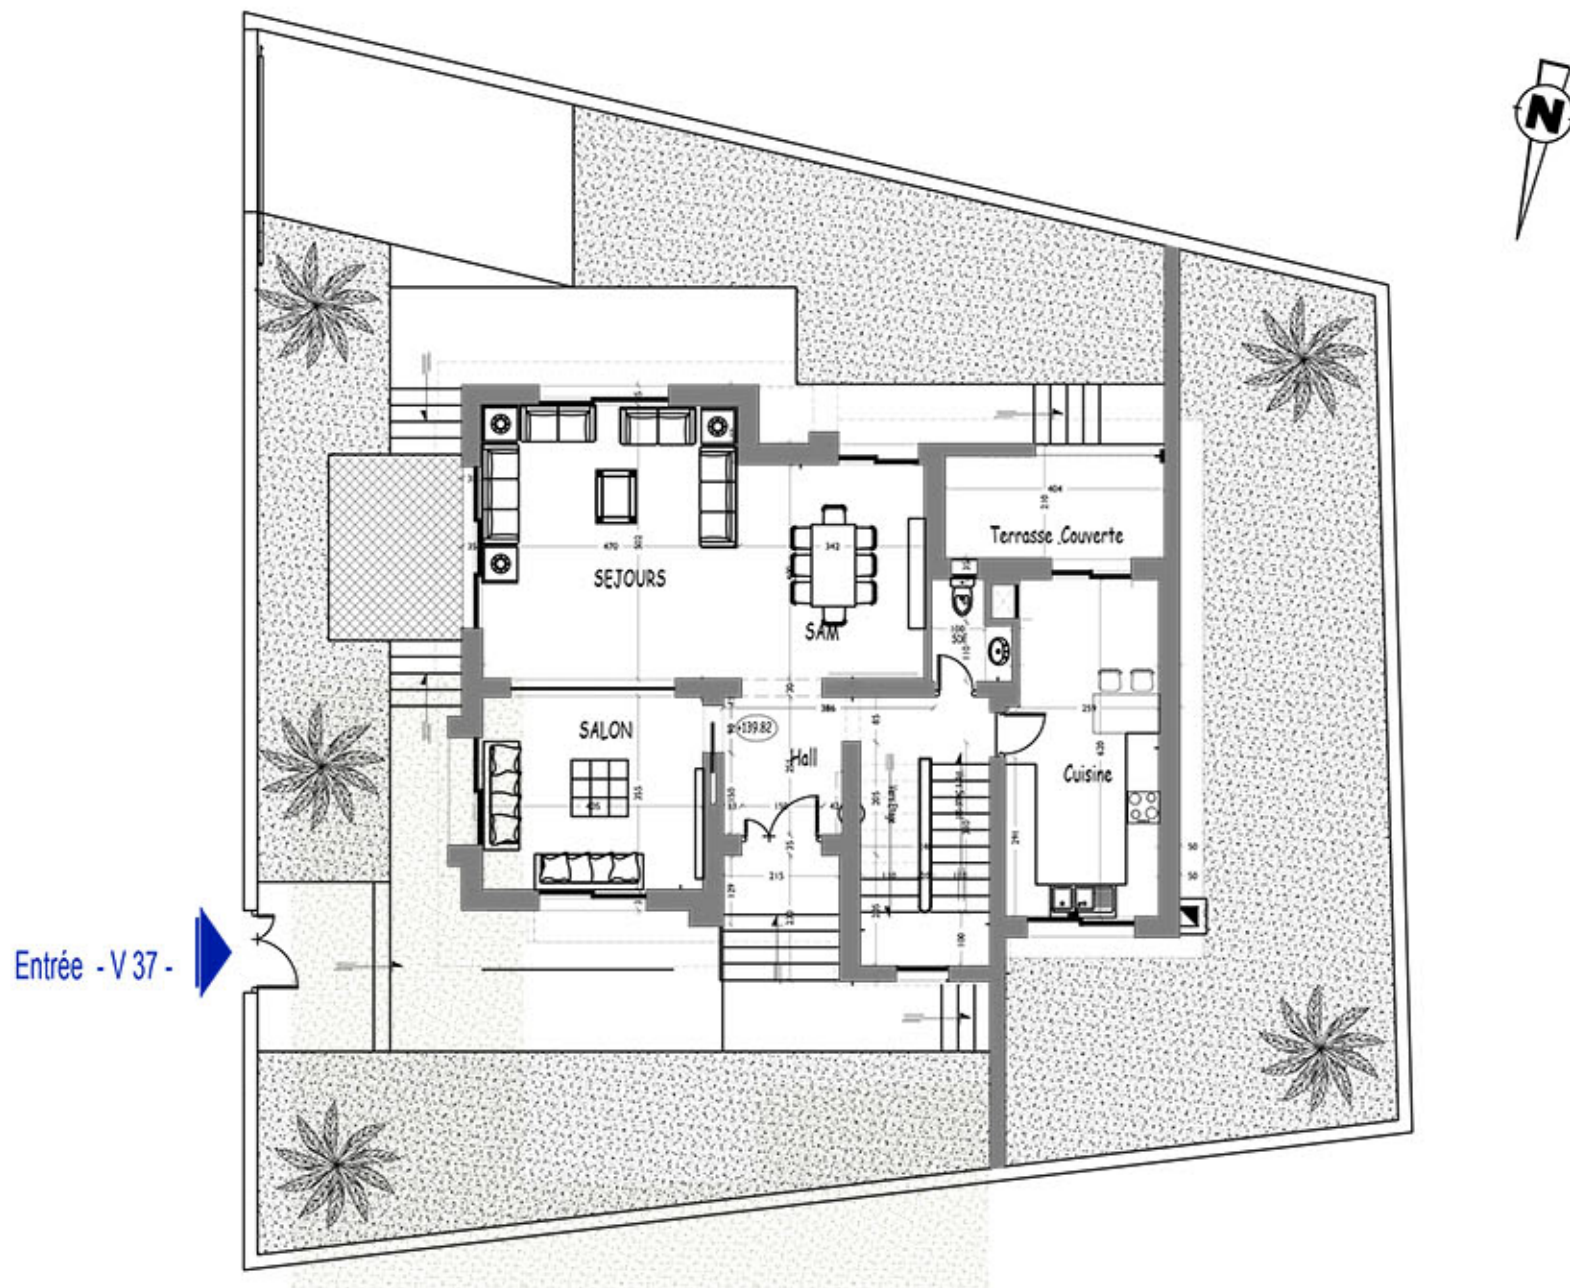

Villa r+1 avec Sous sol  
Sise  
Au PANORAMA D'EL MENZAH  
LOT 37

Plans commerciaux

Sous sol

Surface :92 m<sup>2</sup>

S.COUVERTE : 350.00 m<sup>2</sup> - S.LOT : 414m<sup>2</sup>

Villa r+1 avec Sous sol  
Sise  
Au PANORAMA D'EL MENZAH  
LOT 37

Plans commerciaux

REZ DE CHAUSSEE

Surface : 124 m<sup>2</sup>

S.COVERTE : 350.00 m<sup>2</sup> - S.LOT : 414m<sup>2</sup>

Villa r+1 avec Sous sol  
Sise  
Au PANORAMA D'EL MENZAH  
LOT 37

Plans commerciaux

1er ETAGE

Surface : 134 m<sup>2</sup>

S.COUVERTE : 350.00 m<sup>2</sup> - S.LOT : 414m<sup>2</sup>