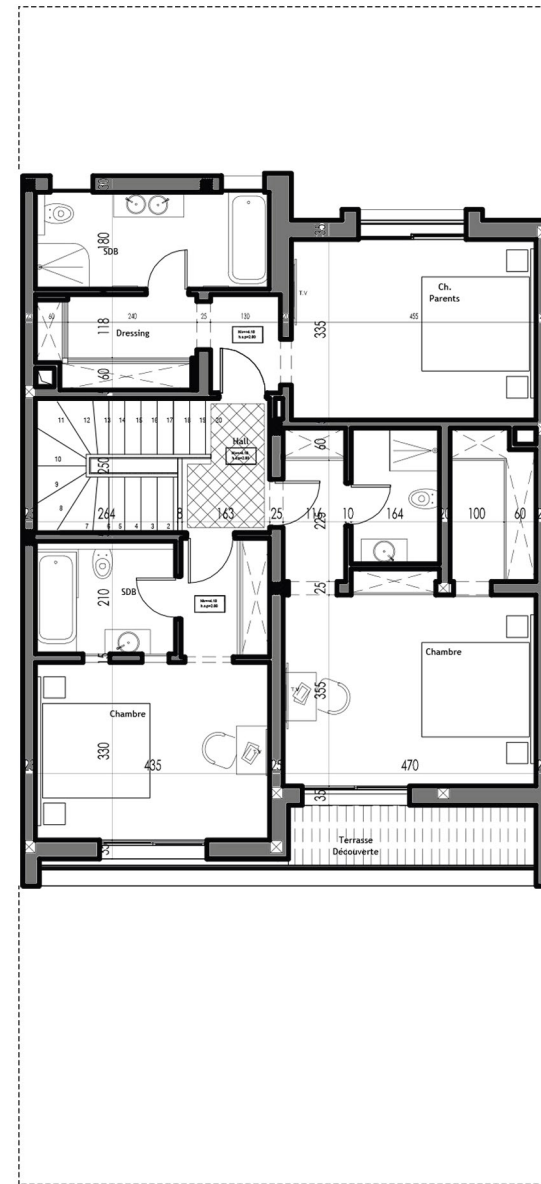

PLAN SOUS SOL

PLAN REZ DE CHAUSSEE

PLAN 1ER ETAGE

CIAH RESIDENCE PRESTIGIA
Sise à la zone touristique de Gammarth

V-0-4

S+4

VILLA EN BANDE

SOUS - SOL
REZ DE CHAUSSEE
1 ER ETAGE

S.COUVERTE : 364.00 m² - S.LOT : 215.00 m²

S.TERRASSE : 31.00 m² - S.JARDIN : 53.00 m²