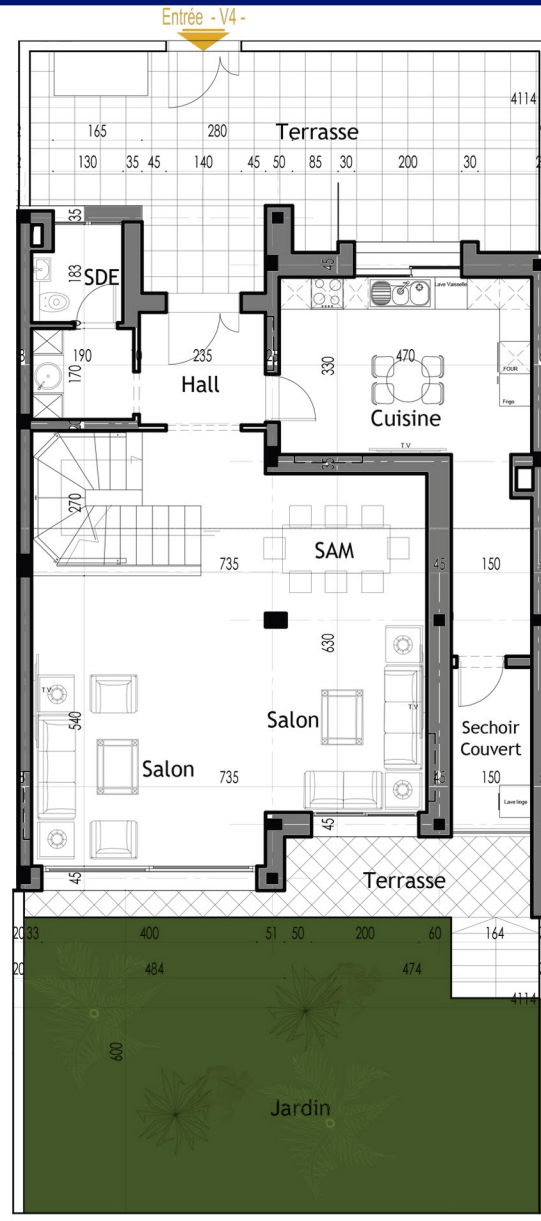

PLAN SOUS SOL

PLAN REZ DE CHAUSSEE

PLAN 1ER ETAGE

CIAH RESIDENCE PRESTIGIA
Sise à la zone touristique de Gammarth

V-0-4

S+4

VILLA EN BANDE

SOUS - SOL
REZ DE CHAUSSEE
1 ER ETAGE

S.COUVERTE : 364.00 m² - S.LOT : 215.00 m²

S.TERRASSE : 31.00 m² - S.JARDIN : 53.00 m²